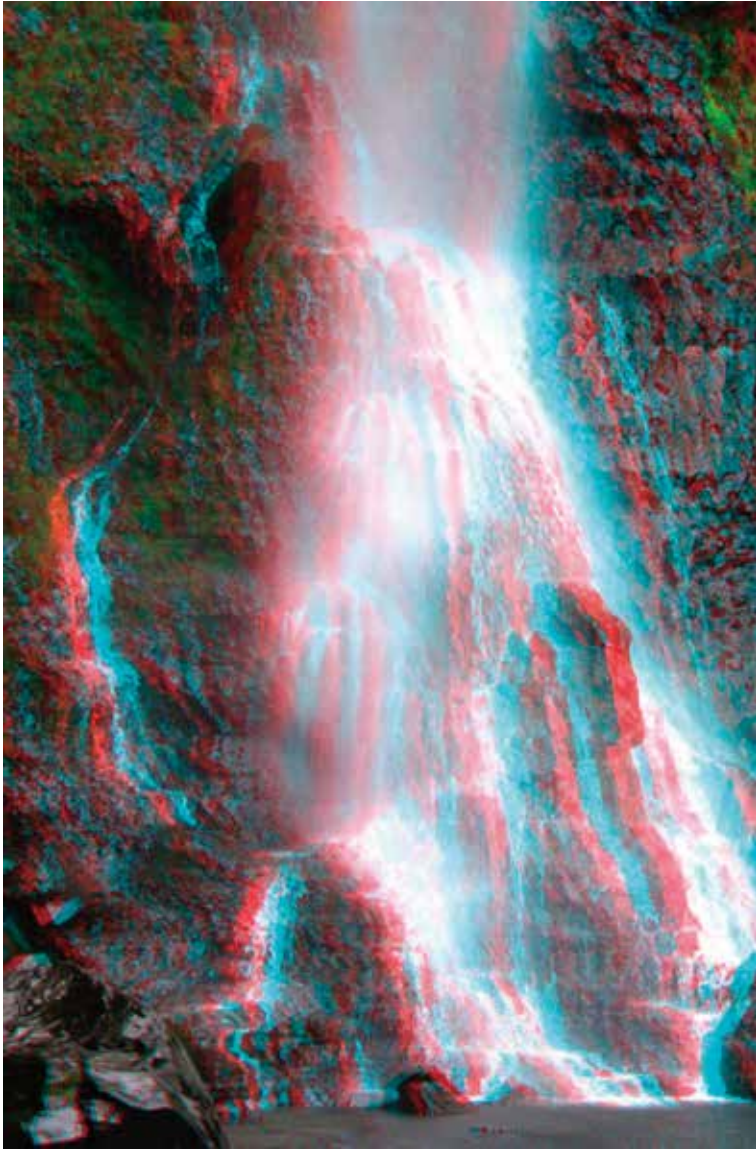

【Stereomasken 技術情報】

良くできた立体写真作品でも、画面の一部がステレオ破綻していたり立体感が強すぎて不快な部分があるときがあります。このソフトを使って立体感の良好な主題の部分以外をマスクして不快な部分を除外することが出来ます。川越会員の作品にこの機能を使った作品があります

＜主な例会発表作品＞

【出雲レイコ】

生け花（大丸・吹田市）・大阪城公園夜桜・夙川公園花見・万博公園八重桜・五月山公園梅藤桜・
西淀西栄寺尼崎農業公園牡丹・中山寺白藤つつじ紫藤・下坂部公園花・尼崎農業公園八重桜サ
ト桜・万博公園ポピー・チューリップ

大阪城の桜・梅林（3D 動画）

【野口 威】

城南宮枝垂れ桜・善峯寺・伊丹昆虫館・昆陽池・菩提池

【松原 清】

滝（日本各地）

【動画作品（題名のみ）】

【南 清和】

BS ジャパン 白川郷カメラの旅出演映像（2D動画）