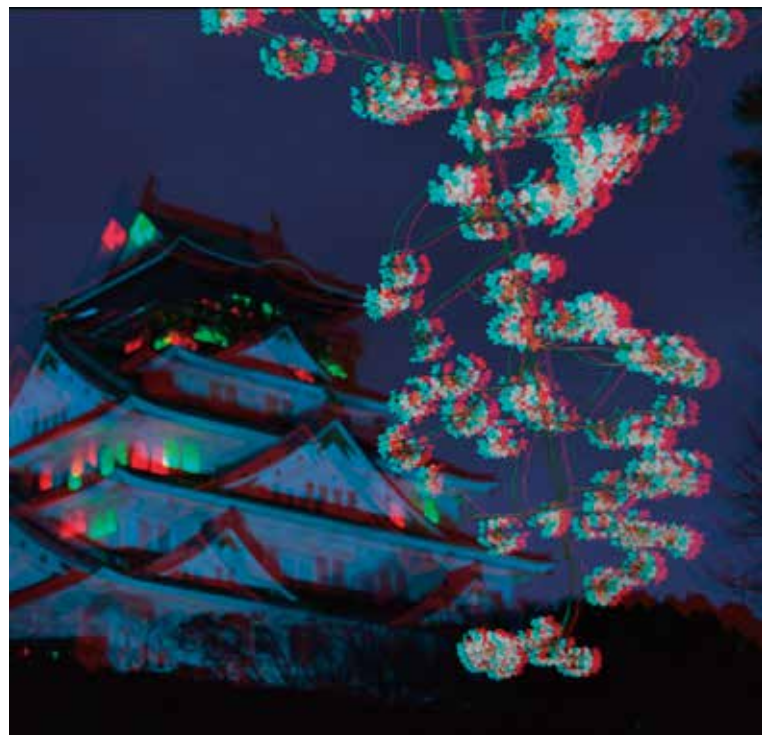

3D関西だより

No.22 2016.4.24

春の例会を開催しました

4月24日に、会員11名、見学1名の参加で春の例会を今城塚公民館にて開催しました。参加された会員が少なかったものの、盛りだくさんのエントリー作品があり、時間内に上映できない作品が出ました

【連絡事項】

1. 3D関西のウェブサイトが大林会員の制作により見やすくなりました。またスマホからの閲覧に対応するように画面を調整されました。さらにフェイスブックへのリンクも追加され、まだまだ進化していくようです。
2. 写真展「飛び出しマッセ」の運営は、川越会員のお世話になるところが多かったのですが、今回担当を辞されたため、今後の作業は企画担当の4名（井上・大林・渡辺・森）が引き継いで行うこととなりました。川越会員には長期間のご労苦に感謝申し上げます

【Stereomasken 技術情報】

良くできた立体写真作品でも、画面の一部がステレオ破綻していたり立体感が強すぎて不快な部分があるときがあります。このソフトを使って立体感の良好な主題の部分以外をマスクして不快な部分を除外することが出来ます。川越会員の作品にこの機能を使った作品があります

＜主な例会発表作品＞

【出雲レイコ】

生け花（大丸・吹田市）・大阪城公園夜桜・夙川公園花見・万博公園八重桜・五月山公園梅藤桜・
西淀西栄寺尼崎農業公園牡丹・中山寺白藤つつじ紫藤・下坂部公園花・尼崎農業公園八重桜サ
ト桜・万博公園ポピー・チューリップ

【井上勝彦】

3D360°伏見稲荷（3D360°動画）
Twin Theta S DRive Recorder

【太田菫弘】

OBP 文化祭写真コンテスト受賞作品ほか（都合によりS B S 平行視）

【大林光克】

ポートレートほか

【川越治衛】

水尾神社・彦根城の桜・背割堤の桜・王子動物園の動物たち・淡路島・3D Frame (Stereo Window) Stereomasken 使用実例

大阪城の桜・梅林（3D 動画）

【野口 威】

城南宮枝垂れ桜・善峯寺・伊丹昆虫館・昆陽池・菩提池

【松原 清】

滝（日本各地）

【動画作品（題名のみ）】

【南 清和】

BS ジャパン 白川郷カメラの旅出演映像（2D動画）