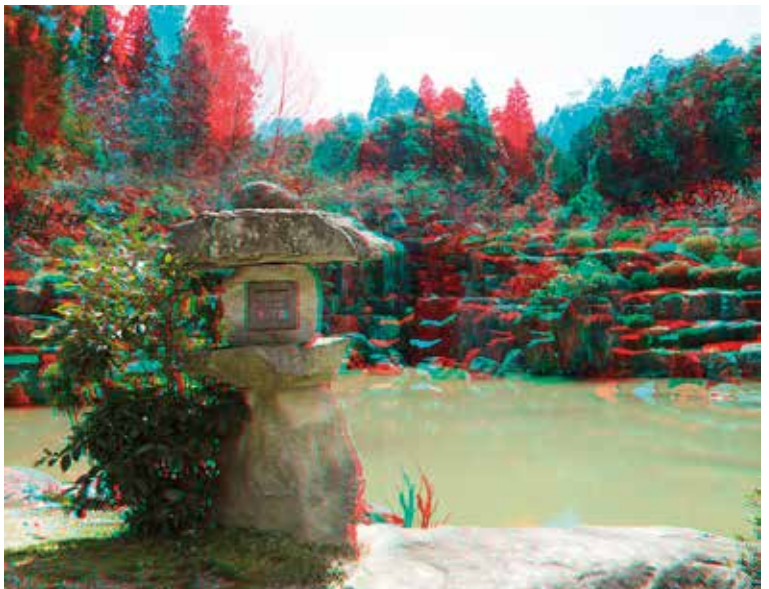

【Stereomasken 技術情報】

良くできた立体写真作品でも、画面の一部がステレオ破綻していたり立体感が強すぎて不快な部分があるときがあります。このソフトを使って立体感の良好な主題の部分以外をマスクして不快な部分を除外することが出来ます。川越会員の作品にこの機能を使った作品があります

＜主な例会発表作品＞

【出雲レイコ】

生け花（大丸・吹田市）・大阪城公園夜桜・夙川公園花見・万博公園八重桜・五月山公園梅藤桜・
西淀西栄寺尼崎農業公園牡丹・中山寺白藤つつじ紫藤・下坂部公園花・尼崎農業公園八重桜サ
ト桜・万博公園ポピー・チューリップ

【井上勝彦】

3D360°伏見稲荷（3D360°動画）
Twin Theta S DRive Recorder

【太田菫弘】

OBP 文化祭写真コンテスト受賞作品ほか（都合によりS B S 平行視）

【大林光克】

ポートレートほか

【川越治衛】

水尾神社・彦根城の桜・背割堤の桜・王子動物園の動物たち・淡路島・3D Frame (Stereo Window) Stereomasken 使用実例

大阪城の桜・梅林（3D 動画）

【野口 威】

城南宮枝垂れ桜・善峯寺・伊丹昆虫館・昆陽池・菩提池

【松原 清】

滝（日本各地）

【動画作品（題名のみ）】

【南 清和】

BS ジャパン 白川郷カメラの旅出演映像（2D動画）