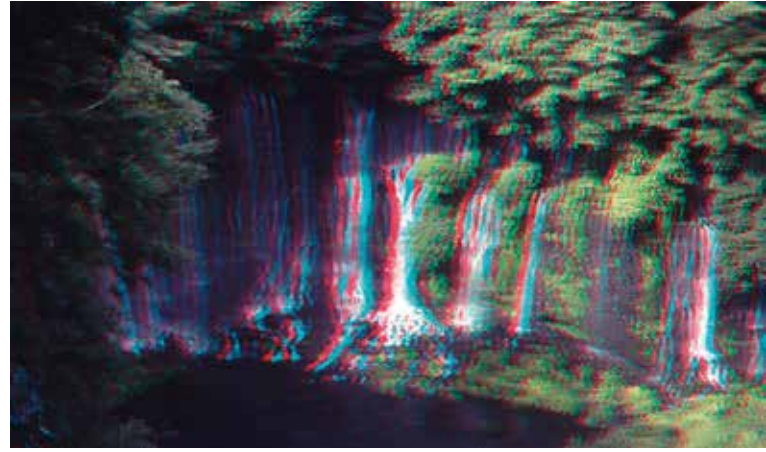

大阪城の桜・梅林（3D 動画）

【野口 威】

城南宮枝垂れ桜・善峯寺・伊丹昆虫館・昆陽池・菩提池

【松原 清】

滝（日本各地）

【動画作品（題名のみ）】

【南 清和】

BS ジャパン 白川郷カメラの旅出演映像（2D動画）