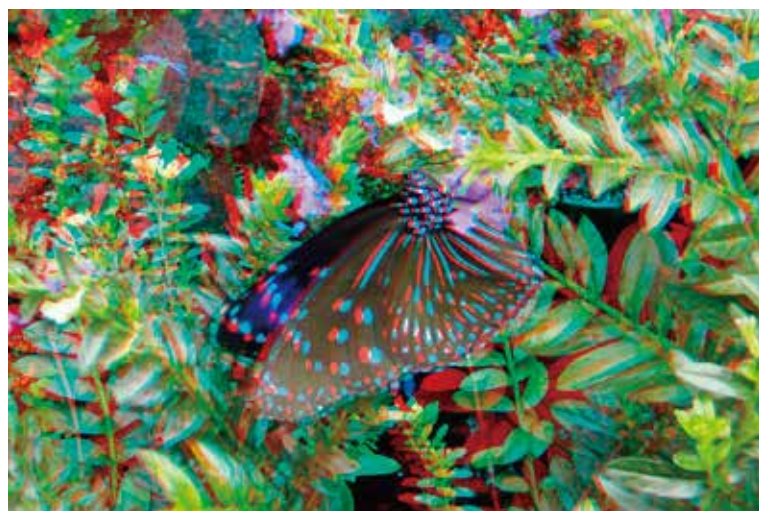

【野口 威】

城南宮枝垂れ桜・善峯寺・伊丹昆虫館・昆陽池・菩提池